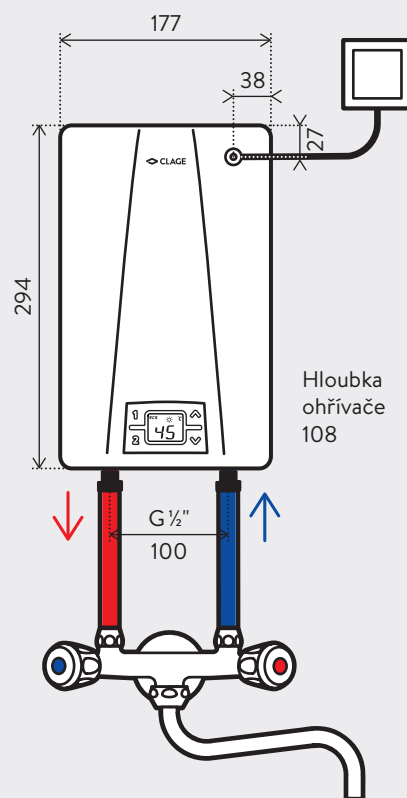

Číslo zboží:	2400-26233	
Typ instalace:	tlakový	
Maximální pracovní tlak [MPa (bar)]:	1 (10)	
Připojení vody (typ závitů):	G ½"	
Nastavení teploty [°C]:	20 až 60	
Průtok teplé vody při $\Delta t = 33\text{ K}^{1)2)}$ [l/min]:	4,8	5,8 ³⁾
Minimální průtok pro sepnutí / Max. průtok ⁴⁾ [l/min]:	2 / 5	
Jmenovitý výkon [kW]:	11,0	13,5
Jmenovité napětí [3~ / PE 400 V AC]:	☑ pevné připojení	
Jmenovitý proud ²⁾ [A]:	16	20
Požadovaný průřez vodiče ²⁾ [mm ²]:	1,5	2,5
IES® Neizolovaný topný drát:	✓	
Smart Control ovládání:	✓ ☑ (volitelné)	
Dálkové rádiové ovládání:	✓ 📶 (volitelné)	
Vhodný pro solární systémy (max. teplota vstupní vody ≤ 70 °C):	✓ 🏠	
Certifikační značka VDE / Ochrana:	✓ / IP 25	
Minimální specifický odpor vody při 15 °C [Ωcm] ≥ :	1000	
Vnitřní objem [Litř]:	0,3	
Hmotnost s vodní náplní [kg]:	ca. 2,7	
Rozměry (Výška × Šířka × Hloubka [cm]):	29,4 × 17,7 × 10,8	

E-Kompaktní průtokový ohřívač CEX

Dotazy k instalaci: 596 550 207

Rozměry v mm

Příklad instalace:

s **beztlakovou baterií SNO**
dodávka teplé vody **pro úklidovou výlevku.**

Při instalaci a uvedení do provozu musí být
vždy dodrženy postupy a instrukce uvedené
v návodu k použití.

FX: Art.-Nr. 2400-26050

Doporučené příslušenství pro použití se sprchou (volitelné)

Nastavitelná ruční sprcha CXH

Sprchová hlavice pro průtokové ohřívače vody, přepínání 2 polohy, Antikalk úprava trysek, povrch: chrom. Průtok je optimalizován pro výkon ohřívače 6 - 13kW. Rozměry: délka 22,5 cm, sprchová hlavice Ø 8,5 cm