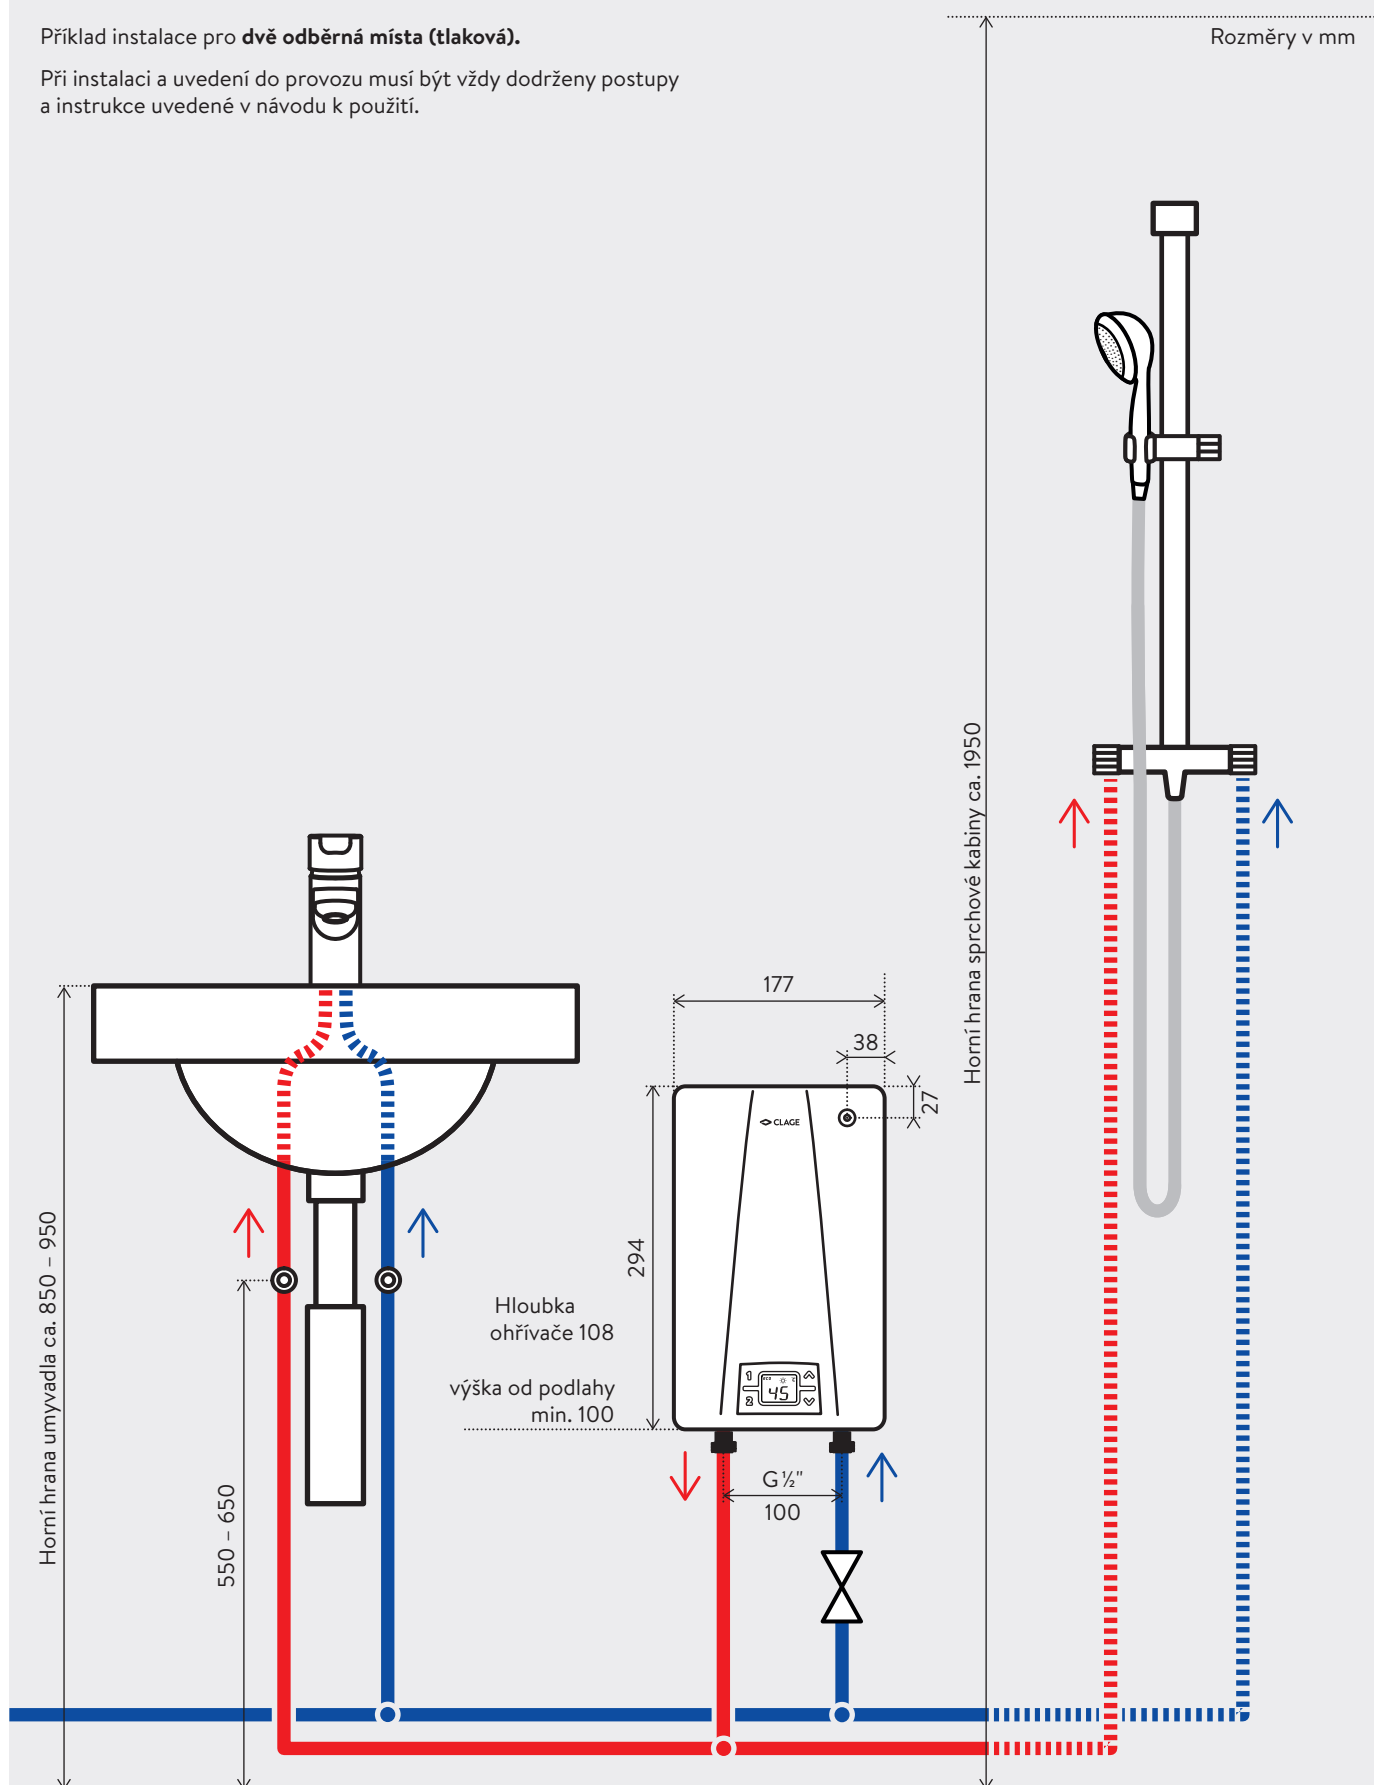

E-Kompaktní průtokový ohřívač CEX

Dotazy k instalaci: 596 550 207

Příklad instalace pro **dvě odběrná místa (tlaková)**.

Při instalaci a uvedení do provozu musí být vždy dodrženy postupy a instrukce uvedené v návodu k použití.