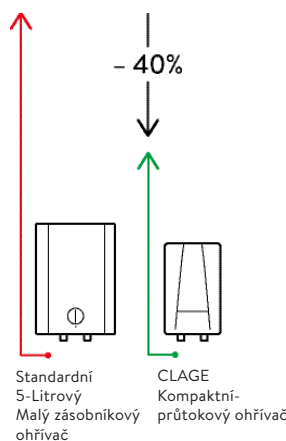

Ekonomické srovnání: (Quelle: www.clage.de)

Úspora až 40 % energie oproti běžným zásobníkovým ohřivačům.

Teplá voda je připravena bez tepelných ztrát způsobených pohotovostním režimem, které se pohybují okolo 40 %. Roční úspora provozních nákladů na energii a vodu může dosahovat až 80€.