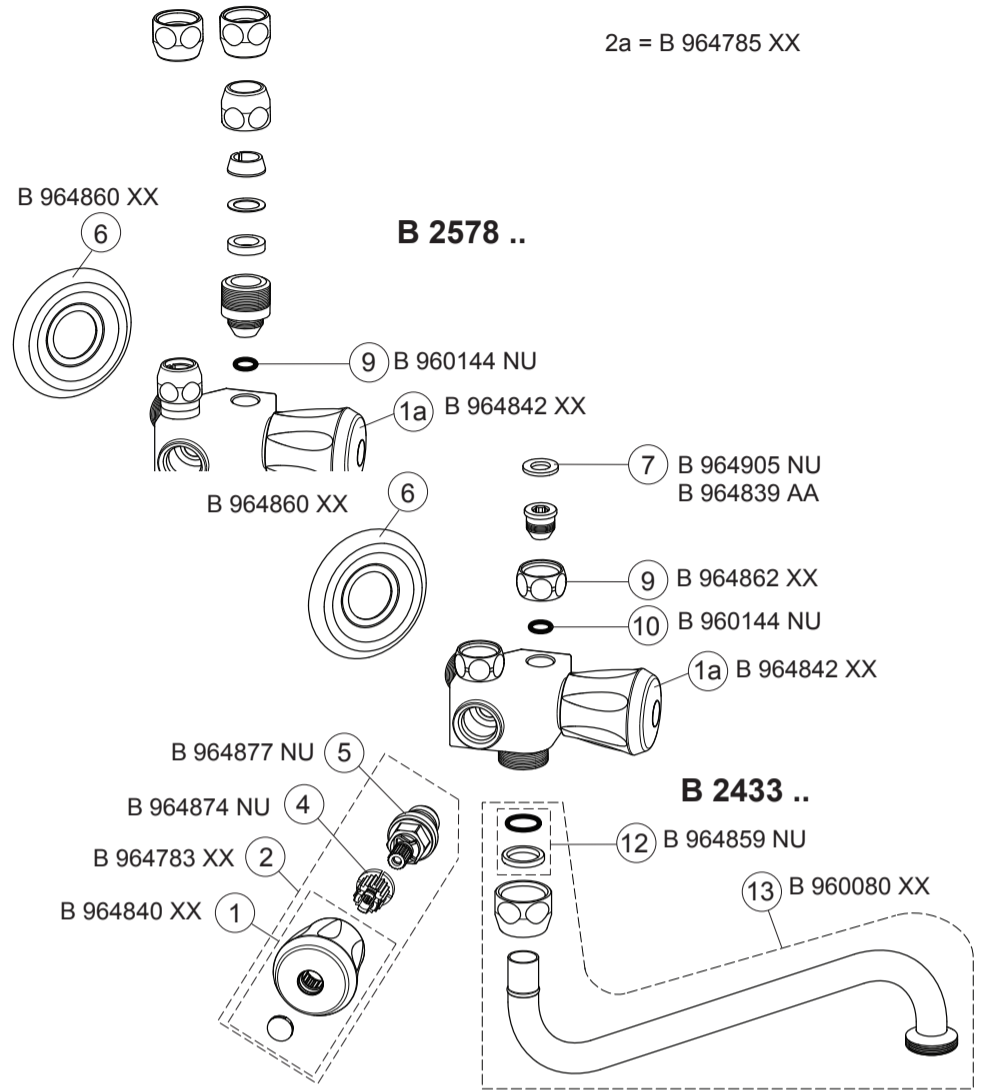

XX = AA, AD,

Ordering spares / Ersatzteil - Regelung / Pièces de rechange / Parti di ricambio / Lista de recambios / Onderdelen bestellen (NL/B) / Κωδικός Ανταλλακτικών / Bestilling af reservedele / Beställning av reservdelar / Bestilling av reservedeler / Резервни части / Запчасти / Części zapasowe / Piese de schimb / Rendelhető alkatrészek / Запасні частини / Резервни делови / Резервни делови / Atsarginių dalių / Tellitavad varuosad / Rezerves daļas / Náhradní díly / Náhradné diely

07.2010 / B ??????

B 2578 ..